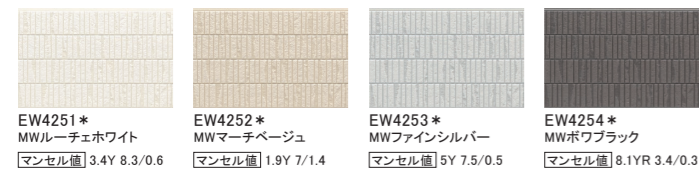

シュプリストーン15

NEW 2024.03.01
NEW 2024.03.01
NEW 2024.03.01
NEW 2024.03.01