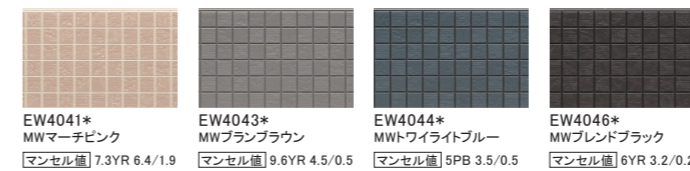

### ベイカーブリック

NEW 2024.03.01  
NEW 2024.03.01  
NEW 2024.03.01

### ステイブルタイル

NEW 2024.03.01  
NEW 2024.03.01  
NEW 2024.03.01

### キューブシュクレ15

NEW 2024.03.01  
NEW 2024.03.01  
NEW 2024.03.01  
NEW 2024.03.01

### スクラッチクロス

NEW 2024.03.01  
NEW 2024.03.01  
NEW 2024.03.01  
NEW 2024.03.01